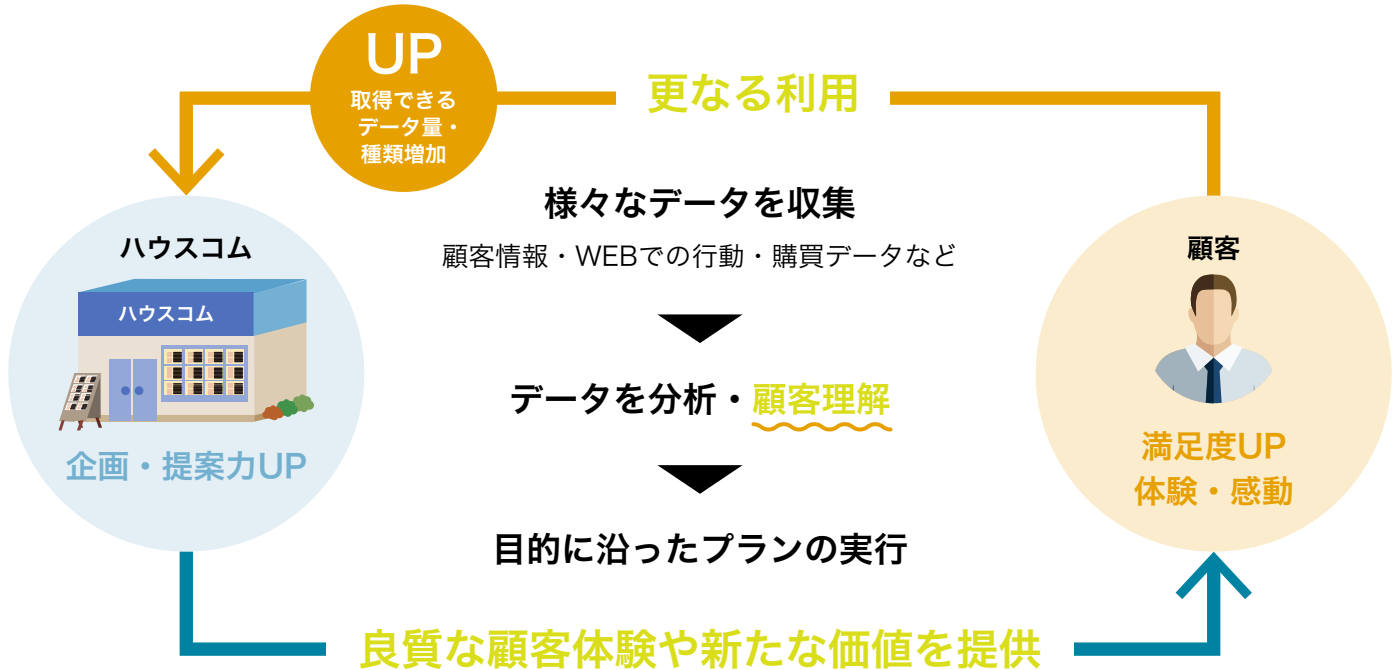

DIGITAL TRANSFORMATION

DXの取り組み

不動産賃貸仲介業界で率先して、テクノロジーを駆使したサービスを展開しています。お客様の利便性向上と業務の効率化、生産性向上に取り組んでいます。

2015年10月

現地に行かなくても
外出先からの内覧が可能な「オンライン内見」リリース

2016年02月

店舗の営業時間外でも気軽にチャットで
お部屋探しができる「マイボックス」リリース

2016年09月

産学協同による AI 会話エンジンの開発スタート

2018年10月

チャットボット AI アシスタント「コムる君」リリース

2020年02月

Google ストリートビュー搭載「Map- 地図検索」リリース

2020年07月

AI で住みたい街を提案する「ライフスタイルサーチ」リリース

2021年01月

「DX 推進会議」を設置

2022年03月

「DX 認定事業者」に認定

DIGITAL TRANSFORMATION

DXの取り組み

攻めのDX(CX 顧客体験)

データドリブン経営から**顧客体験の向上**

守りのDX(EX 従業員体験)

自動化による業務効率・生産性アップから**営業提案力の向上**

SERVICE

ハウスコム サービス

■お部屋さがしサイトリニューアル (2021/12/09)

ユーザーの心理に寄り添い、「ハウスコムでお部屋を見つきたい」と思えるサイトづくりに重点を置きました。希望に満ちた新生活を連想させる、木の温かみのある明るいイメージデザインを取り入れ、ユーザーの「理想の部屋に住みたい」意欲の向上を目的としています。