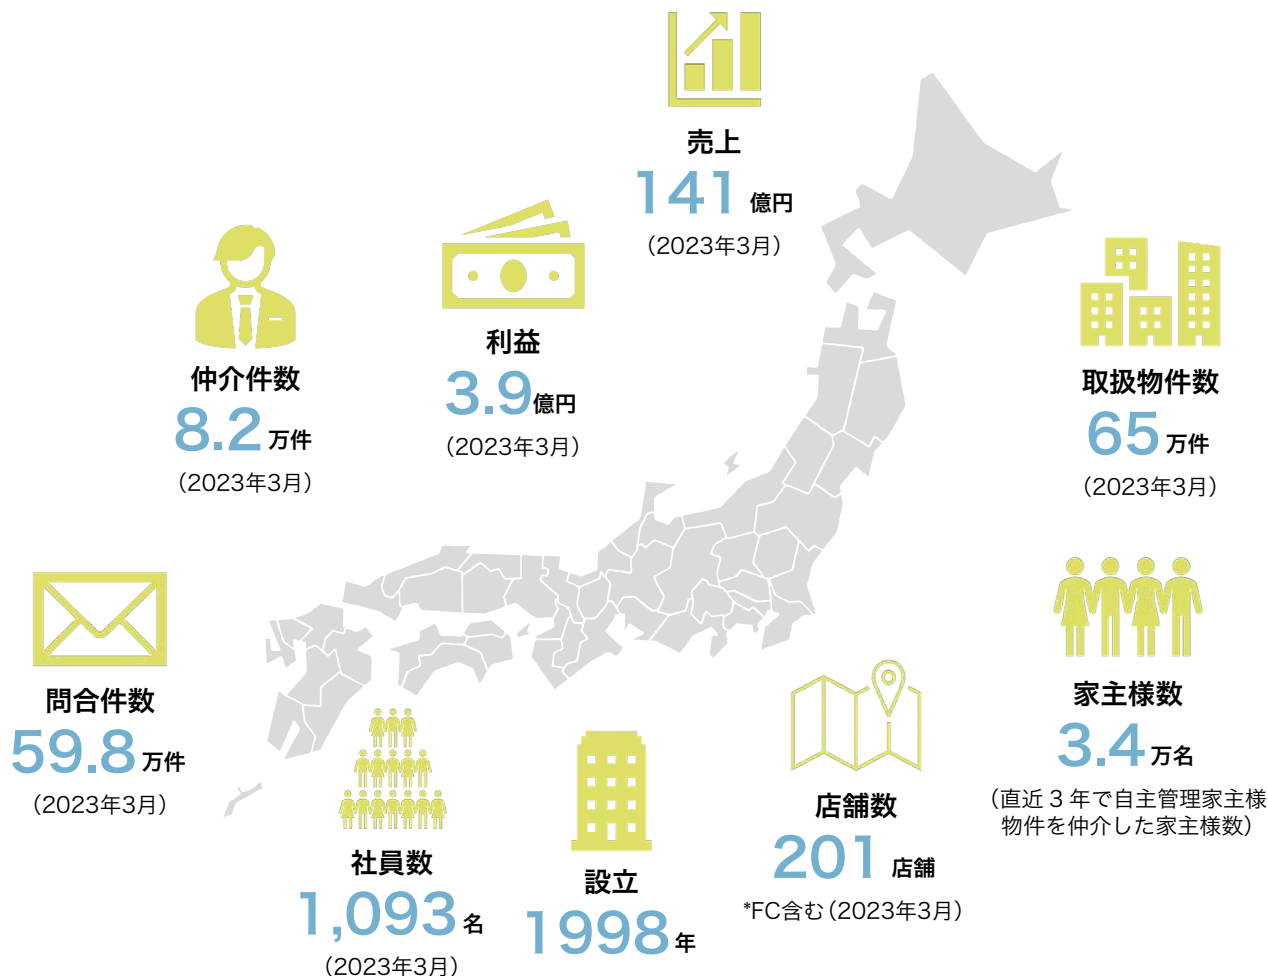

ハウスクムの規模感を数字で見る

受賞歴

- 2020年03月 「健康優良法人 2020(大規模法人部門)」に認定優良な健康経営を実践している企業を選定喫煙率の低下などが評価
- 2020年09月 「第14回JIIMAベストプラティス賞」先進的な文書情報マネジメントシステムを導入し顕著な効果を出した企業を選出部屋さがしのオンライン化を評価
- 2020年11月 「PRIDE指標2020」シルバー認定を取得職場でのLGBTQに関する取り組みを評価「お部屋さがサイトおよび採用サイトにおける性別項目の削除」などが評価
- 2021年01月 「くるみん」認定を取得「子育てサポート企業」を選出男性従業員の育児休業取得推進などが評価
- 2021年10月 障害者雇用優良事業所表彰、優秀勤労障害者表彰において「機構理事長努力賞」を受賞障害者の雇用の促進およびユニバーサル自動販売機の導入などの取り組みが評価
- 2021年11月 「PRIDE指標2021」ゴールド認定を取得職場でのLGBTQに関する取り組みおよび「ビジネスネーム」などが評価
- 2021年12月 D&Iアワード2021「ベストワークプレイス」認定を取得ダイバーシティ&インクルージョンに取り組む企業を認定限定正社員制度導入などの取り組みが評価
- 2022年03月 ハウスクム、経済産業省が定める「DX認定事業者」の認定を取得。DX実現に向けて優良な取り組みを行う事業者として選定。
- 2022年03月 ハウスクム、健康経営を実施している企業を顕彰する「健康経営優良法人2022」(大規模法人部門)に認定