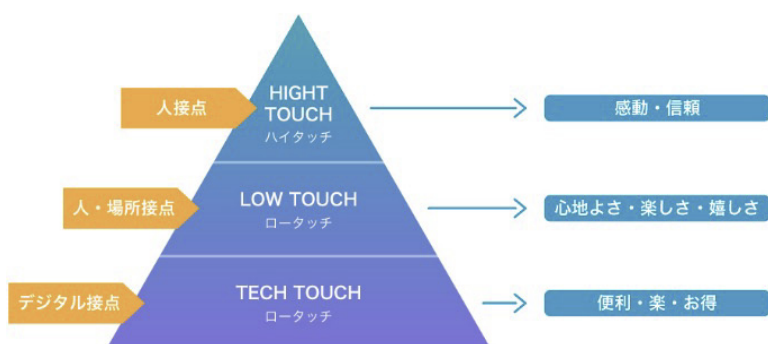

ADVANTAGE

当社の強み

多くの不動産仲介会社が不動産管理業務も行っている中、当社は不動産仲介業務に特化しています。そのため、すべての物件を平等にお客様に紹介できることから、家主様・管理会社からバラエティに富んだ多くの物件をご提供いただくことが可能です。

強み1

WEB からリアルな店舗までお客様との接点が多い

多くのお客様へバラエティに富んだ多くの物件を紹介することが可能。